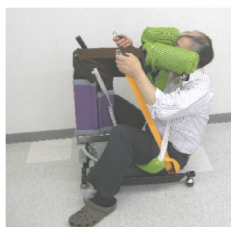

2015モデル

ローラ  
Laura

在宅の力作業を代行！！

イスとあまり「サイズが変わりません」

在宅で使用することを目的に、コンパクト・簡単操作・軽量・強力パワー・安価・段差乗り越え機構を実現しました。 = 「介護ロボ」

●床から移乗したい

後方から介助をします

●イスから移乗したい